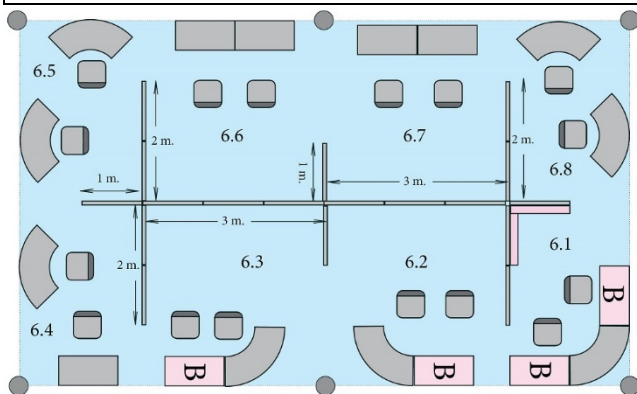

## Щандове в Шатра номер 6

Размери на щандовете по номера:  
6.1/ 6.4/ 6.5/ 6.8 са 2,5м. х 3м. = 7,5кв.м.  
6.2/ 6.3/ 6.6/ 6.7 са 3м. х 3м. = 9кв.м.

Разполагат с ел. захранване, дървен под, изложбени банки и конструкция тип "Октанорм"